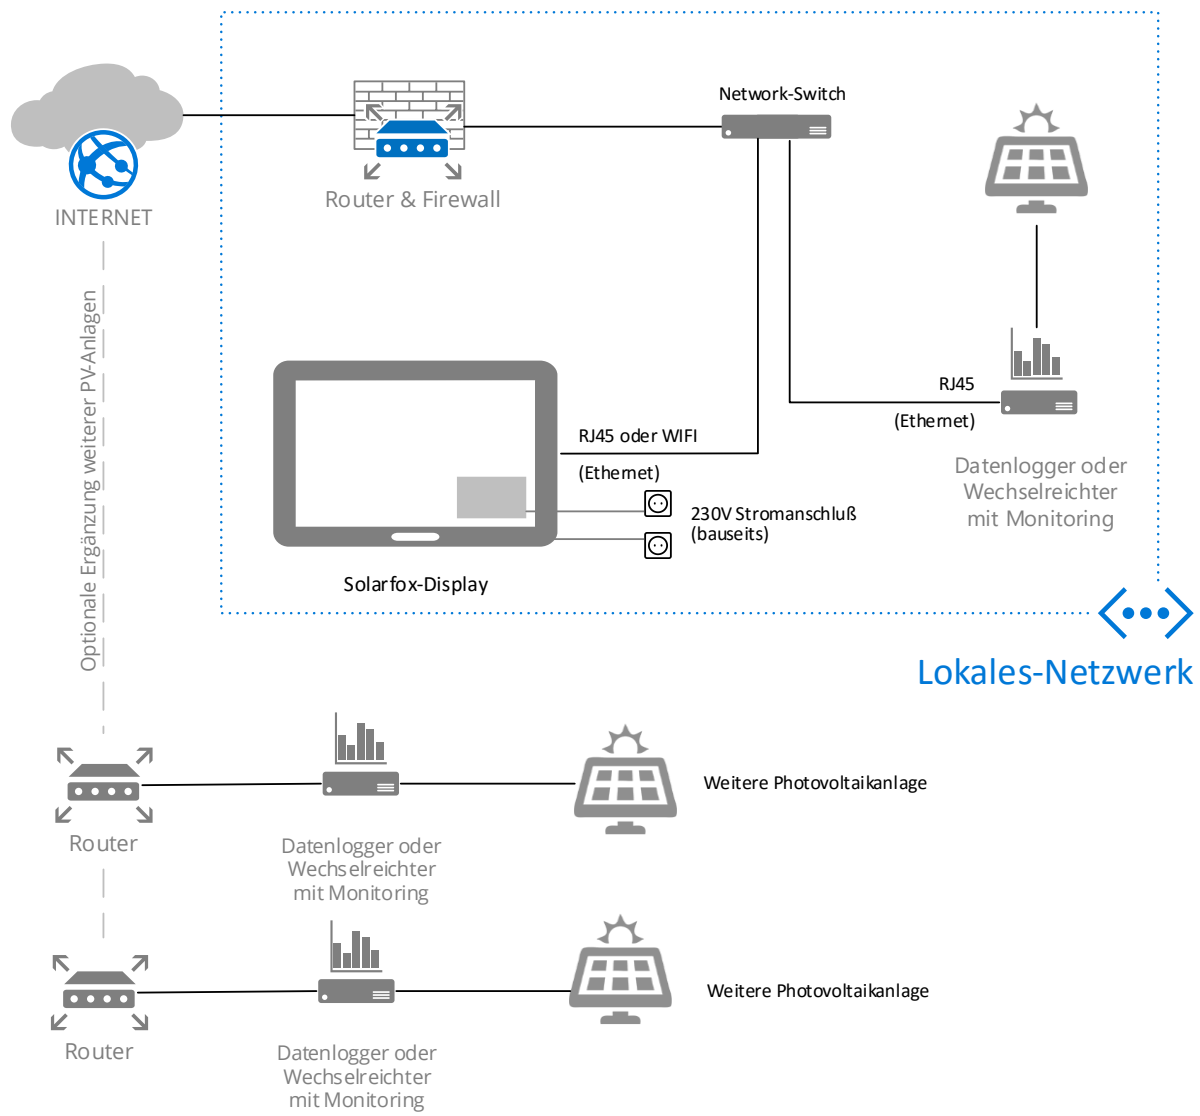

## INSTALLATIONSHINWEISE

### Anschlussplan Solarfox<sup>®</sup> Display (Beispiel)

Die Datenanbindung an die Photovoltaikanlage erfolgt stets via Webschnittstelle. Auf diese Weise sind Sie völlig ortsunabhängig und sehr flexibel. Zudem können Sie weitere PV-Anlagen auf dem Solarfox-Display visualisieren. (Siehe hierzu Abschnitt 5 und 8)