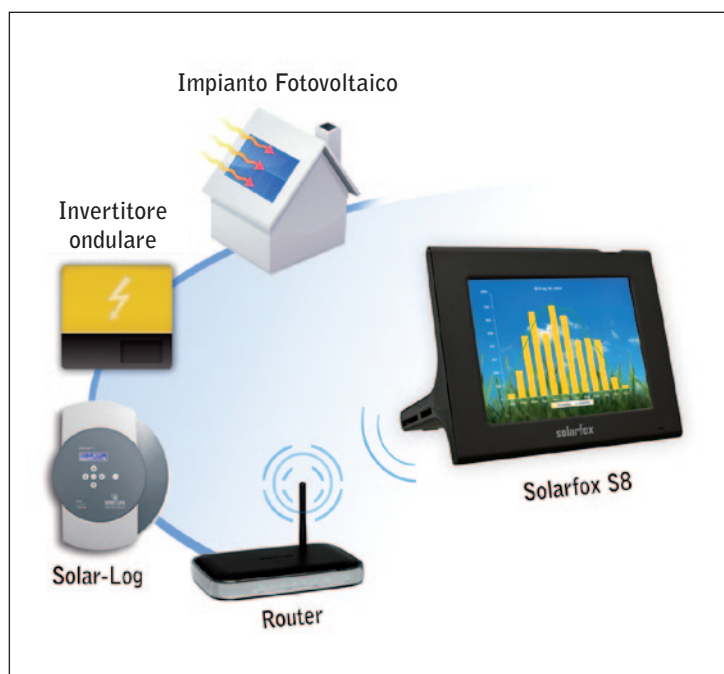

Solarfox® S8

Mini display mobile di 8" per monitorare costantemente il vostro impianto fotovoltaico (diagonale schermo 20 cm)

Solarfox® porta il sole nel vostro soggiorno

Attrante, innovativo e facile da utilizzare: con Solarfox S8, Solarfox offre una soluzione innovativa per utenti privati. Il mini display da 8" non mostra solo il consumo ed il rendimento energetico, ma è allo stesso tempo anche internet radio, lettore MP3, radiosveglia e cornice digitale. Cucina, camera da letto o salotto: Solarfox S8 sta dovunque lo desideriate, basta solo una presa per l'alimentazione.

Tenete sempre d'occhio la produzione solare ed il consumo elettrico

- Visualizzazione del rendimento giornaliero, mensile o annuale, o panoramica generale, quantità di CO2 risparmiata, guadagno in euro
- Visualizzazione opzionale del consumo energetico attuale, giornaliero, mensile, annuale o panoramica generale
- Utilizzo semplice ed elementare tramite un display touchscreen e slideshow automatico (modalità di presentazione)
- Opzionale: Internet radio, lettore MP3, radiosveglia, display per visualizzare immagini personali (cornice digitale)
- Connessione USB, lettore memory card (SD/SDHC, MMC, MC, xD, e carte CF)
- Casse audio integrate ed uscita auricolari
- Accesso a internet via WLAN o LAN con adattatore USB opzionale
- Limitato consumo energetico

Display type	Solarfox S8
Diagonale schermo:	20 cm (8 pollici)
Dimensioni (LxHxP):	20 x 18 x 10 cm
Peso:	0,8 kg
Risoluzione:	800 x 600 Pixel
Colore carcassa:	Nero
Display	Display a colori
Interfaccia	WLAN, Internet
Utilizzo	Display touch
Visualizzazione dati impianto FV	Potenza istantanea, risparmio energetico giornaliero, mensile, annuale, totale, risparmio CO2, corrispettivo
Visualizzazione dati consumo	Consumo attuale, giornaliero, mensile, annuale, totale, bilancio elettrico
Internet radio	sì
Letto MP3	sì
Letto memory card SD	sì
Radiosveglia	sì
Funzione USB	sì
Assorbimento elettrico:	< 8 Watt